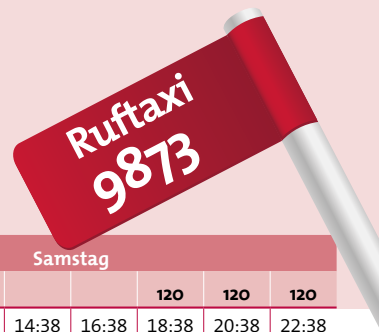

Wertheim ZOB Reinhardshof-Hofgarten Wertheim ZOB

Beschränkungen/Hinweise	Montag-Freitag									Samstag						
	F		F	F	F	F | 120	120	120						120	120	120
Wertheim ZOB	8:38	10:38	12:38	14:38	16:38	18:38	20:38	22:38	8:38	10:38	12:38	14:38	16:38	18:38	20:38	22:38
- Altstadt	8:38	10:38	12:38	14:38	16:38	18:38	20:38	22:38	8:38	10:38	12:38	14:38	16:38	18:38	20:38	22:38
- Burg	|	|	|	|	|	18:38	20:38	22:38	|	|	|	|	|	18:38	20:38	22:38
- Waldhaus	8:38	10:38	12:38	14:38	16:38	18:38	20:38	22:38	8:38	10:38	12:38	14:38	16:38	18:38	20:38	22:38
- Glasmuseum	8:38	10:38	12:38	14:38	16:38	18:38	20:38	22:38	8:38	10:38	12:38	14:38	16:38	18:38	20:38	22:38
Reinhardshof, Nord/Krankenhaus	8:38	10:38	12:38	14:38	16:38	19:11	21:11	23:11	9:11	11:11	13:11	15:11	17:11	19:11	21:11	23:11
Hofgarten, St. Lioba Kirche	9:11	11:11	13:11	15:11	17:11	19:11	21:11	23:11	9:11	11:11	13:11	15:11	17:11	19:11	21:11	23:11
Reinhardshof, Nord/Krankenhaus	9:11	11:11	13:11	15:11	17:11	19:11	21:11	23:11	9:11	11:11	13:11	15:11	17:11	19:11	21:11	23:11
Wertheim, Altstadt	9:11	11:11	13:11	15:11	17:11	19:11	21:11	23:11	9:11	11:11	13:11	15:11	17:11	19:11	21:11	23:11
- ZOB	9:15	11:15	13:15	15:15	17:15	19:15	21:15	23:15	9:15	11:15	13:15	15:15	17:15	19:15	21:15	23:15
- Burg	|	|	|	|	|	19:15	|	|	|	|	|	|	|	19:15	|	|

Beschränkungen/Hinweise	Sonn- und Feiertag								
						120	120	120	
Wertheim ZOB	8:38	10:38	12:38	14:38	16:38	18:38	20:38	22:38	
- Altstadt	8:38	10:38	12:38	14:38	16:38	18:38	20:38	22:38	
- Burg	|	|	|	|	|	18:38	20:38	22:38	
- Waldhaus	8:38	10:38	12:38	14:38	16:38	18:38	20:38	22:38	
- Glasmuseum	8:38	10:38	12:38	14:38	16:38	18:38	20:38	22:38	
Reinhardshof, Nord/Krankenhaus	8:38	10:38	12:38	14:38	16:38	19:11	21:11	23:11	
Hofgarten, St. Lioba Kirche	9:11	11:11	13:11	15:11	17:11	19:11	21:11	23:11	
Reinhardshof, Nord/Krankenhaus	9:11	11:11	13:11	15:11	17:11	19:11	21:11	23:11	
Wertheim, Altstadt	9:11	11:11	13:11	15:11	17:11	19:11	21:11	23:11	
- ZOB	9:15	11:15	13:15	15:15	17:15	19:15	21:15	23:15	
- Burg	|	|	|	|	|	19:15	|	|	

- Ruftaxi bitte Mo.–Sa. von 6 Uhr bis 18 Uhr mindestens 60 Minuten vor gewünschter Abfahrt unter Tel. **0621 10770-77** vorbestellen.
- Fahrten an Sonn- und Feiertagen bitte **spätestens bis 18 Uhr des vorherigen Werktags** vorbestellen.

- Das Ruftaxi können Sie in Wertheim an den ZOB oder an eine der **rot gekennzeichneten Haltestellen** bestellen.
- Ein reiner Innenstadtverkehr ist **nicht möglich**, siehe Sonderzeichen.