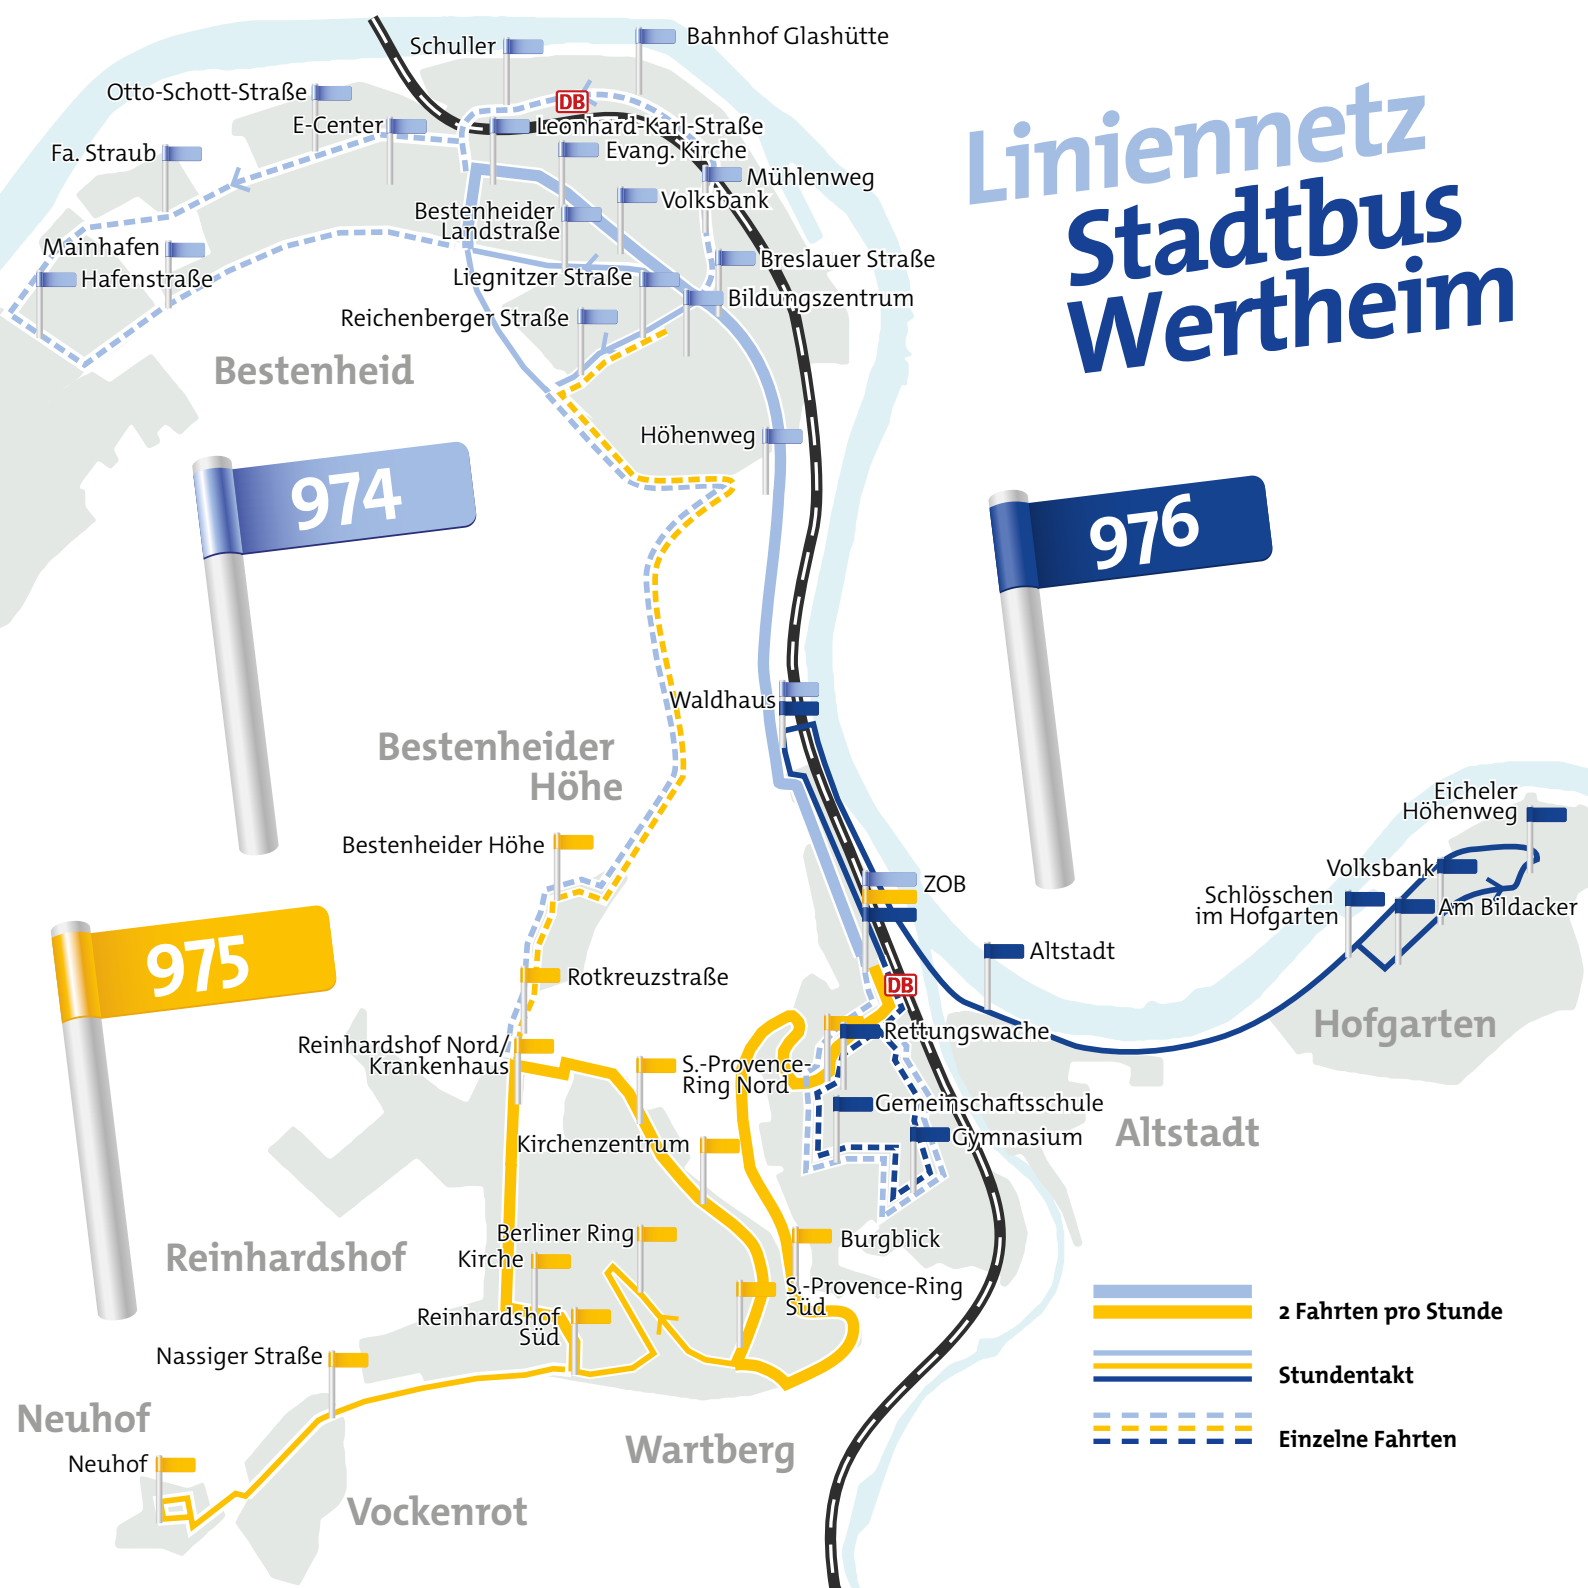

Linienetz Stadtbus Wertheim

974

976

975

Bestenheid

Bestenheider Höhe

Hofgarten

Altstadt

Reinhardshof

Wartberg

Vockenrot

- 2 Fahrten pro Stunde
- 2 Fahrten pro Stunde
- Stundentakt
- Einzelne Fahrten

Neuhof

Neuhof

Mainhafen
Hafenstraße

Otto-Schott-Straße
E-Center

Schuller
Bahnhof Glashütte

Leonhard-Karl-Straße
Evang. Kirche

Mühlenweg
Volksbank

Bestenheider Landstraße

Liegnitzer Straße

Breslauer Straße
Bildungszentrum

Reichenberger Straße

Höhenweg

Waldhaus

Bestenheider Höhe

ZOB

Eicheler Höhenweg

Schlösschen im Hofgarten
Volksbank
Am Bildacker

Altstadt

Reinhardshof Nord/
Krankenhaus

Rotkreuzstraße

Rettungswache

S.-Provence-Ring Nord

Gemeinschaftsschule

Kirchenzentrum

Gymnasium

Berliner Ring

Burgblick

S.-Provence-Ring Süd

Nassiger Straße

Reinhardshof Süd