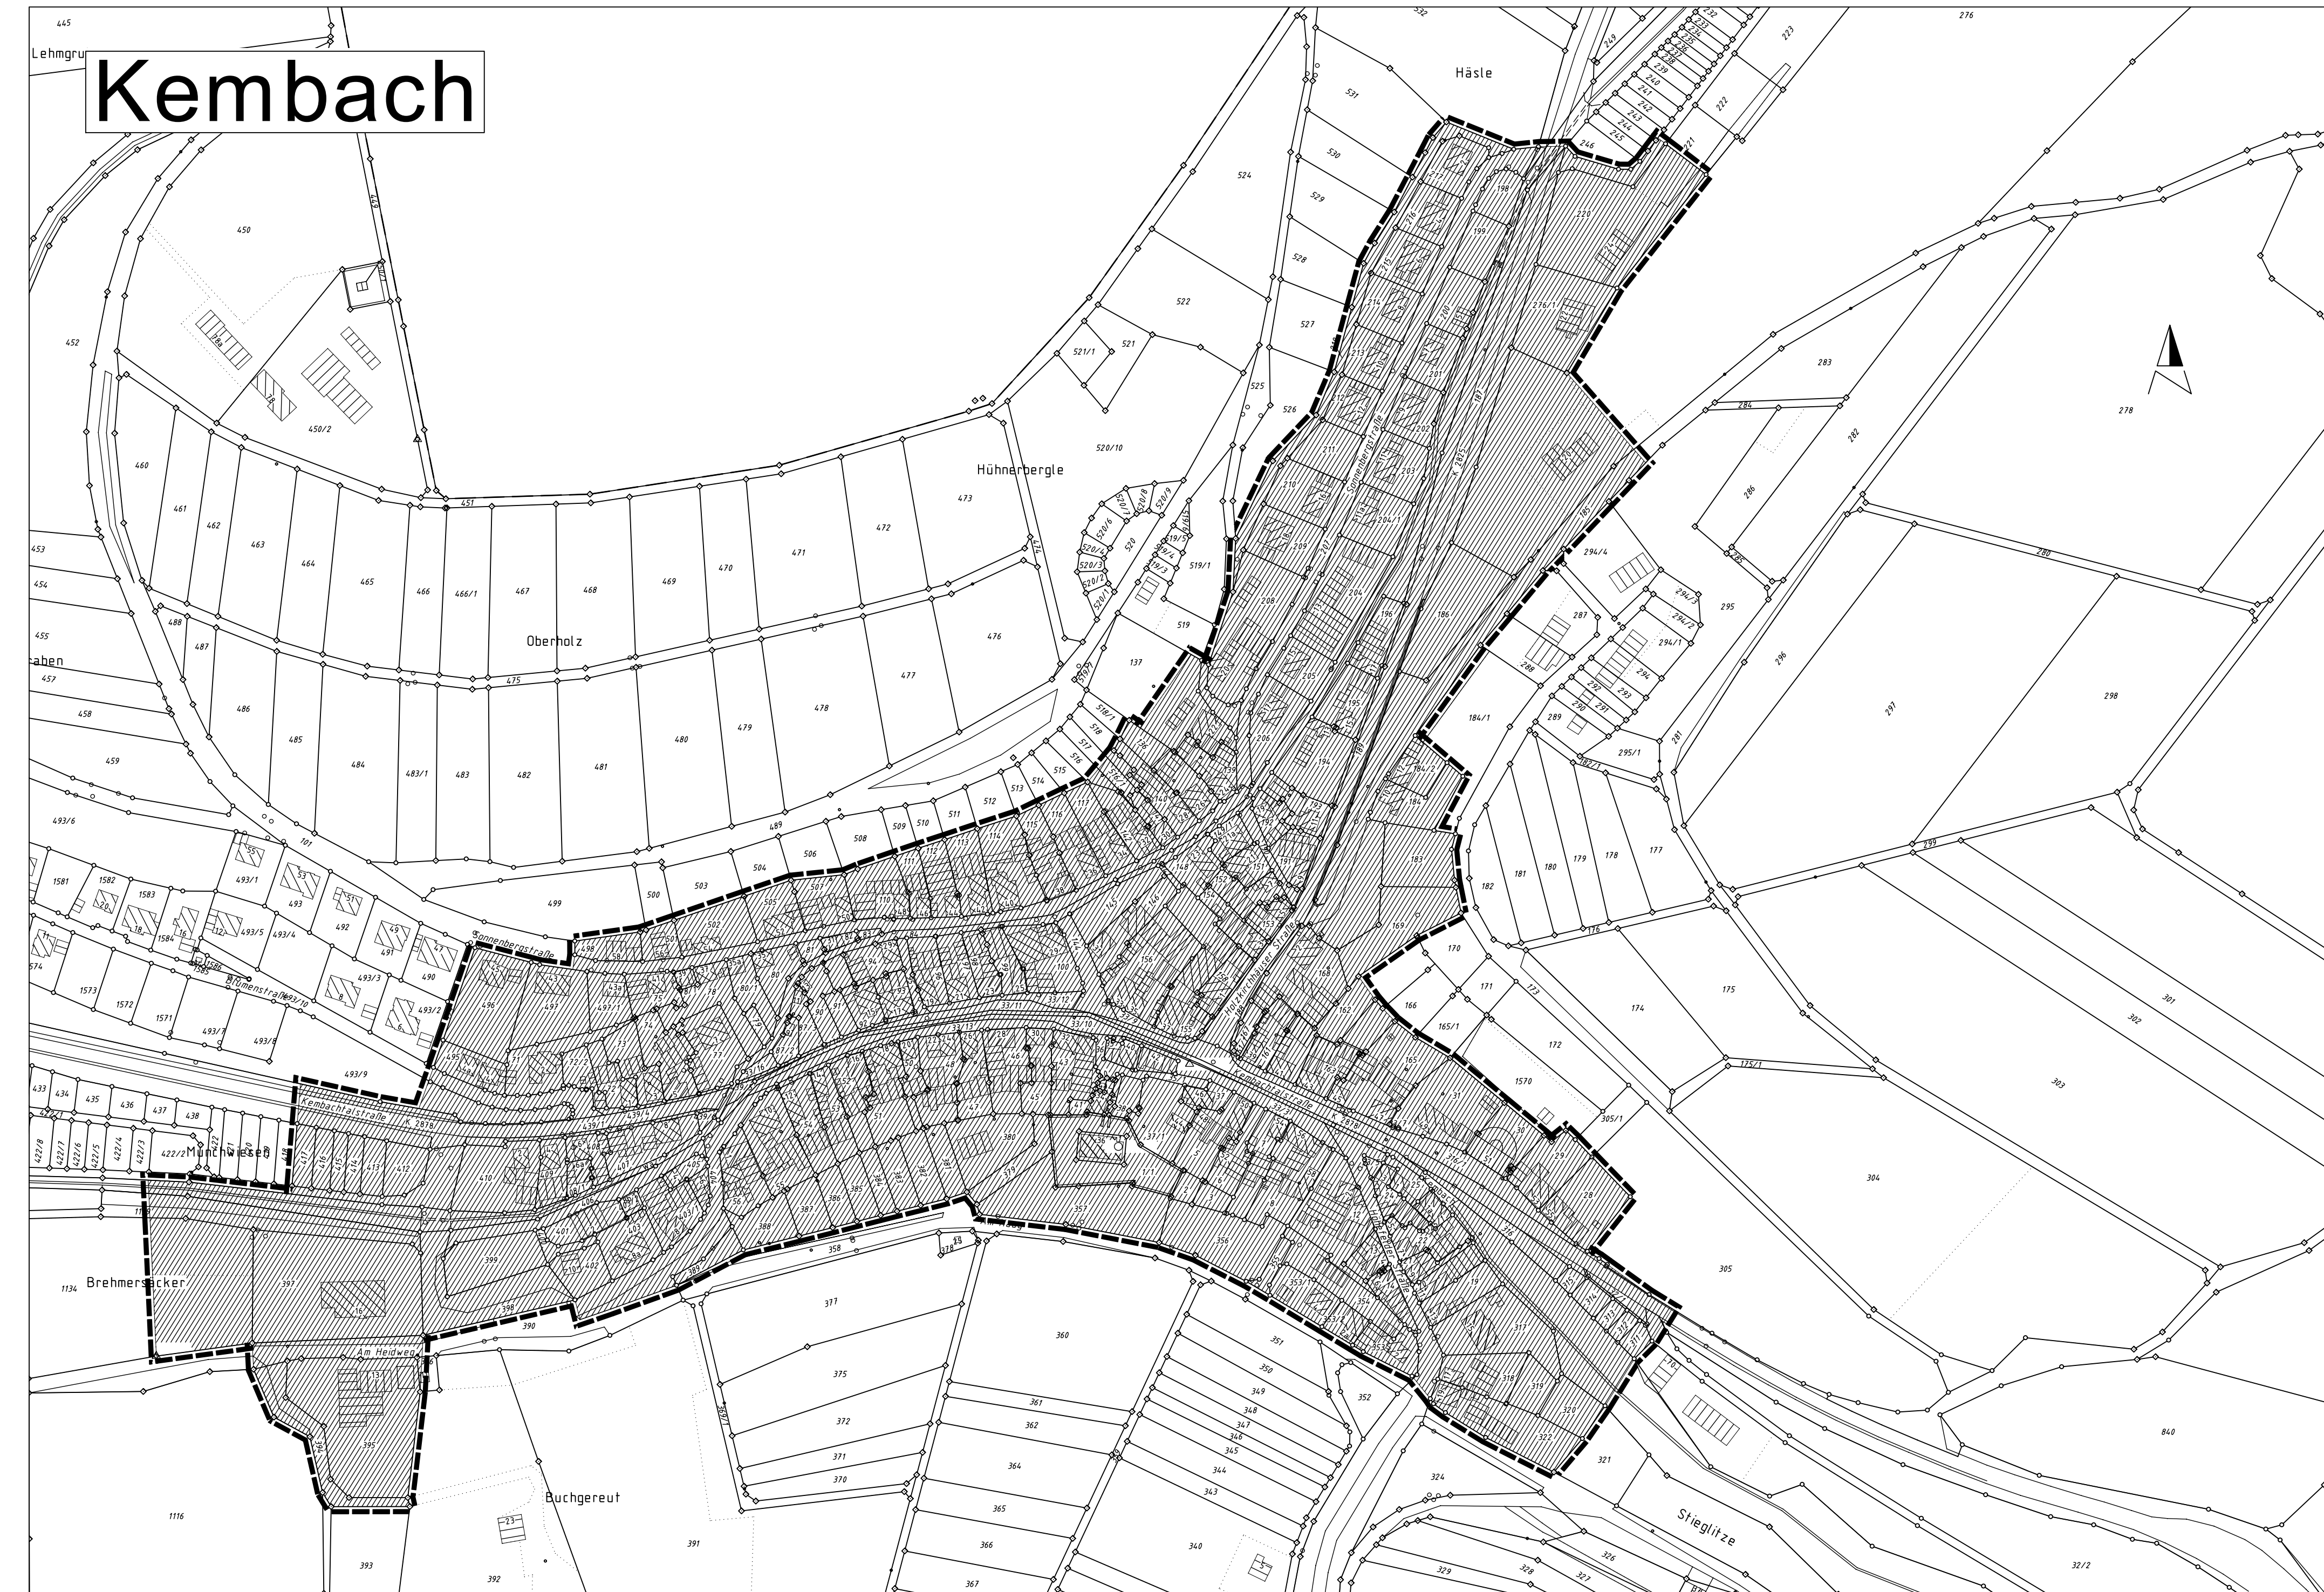

Sanierungsgebiet für die Ortsteile Dertingen und Kembach der Stadt Wertheim

 Geltungsbereich des Sanierungsgebietes Dertingen
 Fläche des Sanierungsgebietes Dertingen

 Geltungsbereich des Sanierungsgebietes Kembach
 Fläche des Sanierungsgebietes Kembach

Stadtplanung, Hochbau, Tiefbau
Sanierungsgebiet für die Ortsteile Dertingen und Kembach der Stadt Wertheim
Abgrenzungsplan
 Maßstab: 1 : 2000 Datum: 21.07.2008
 Blatt Nr. Anlage Nr. Gezeichnet Ho. i. d. F. 17.11.2008