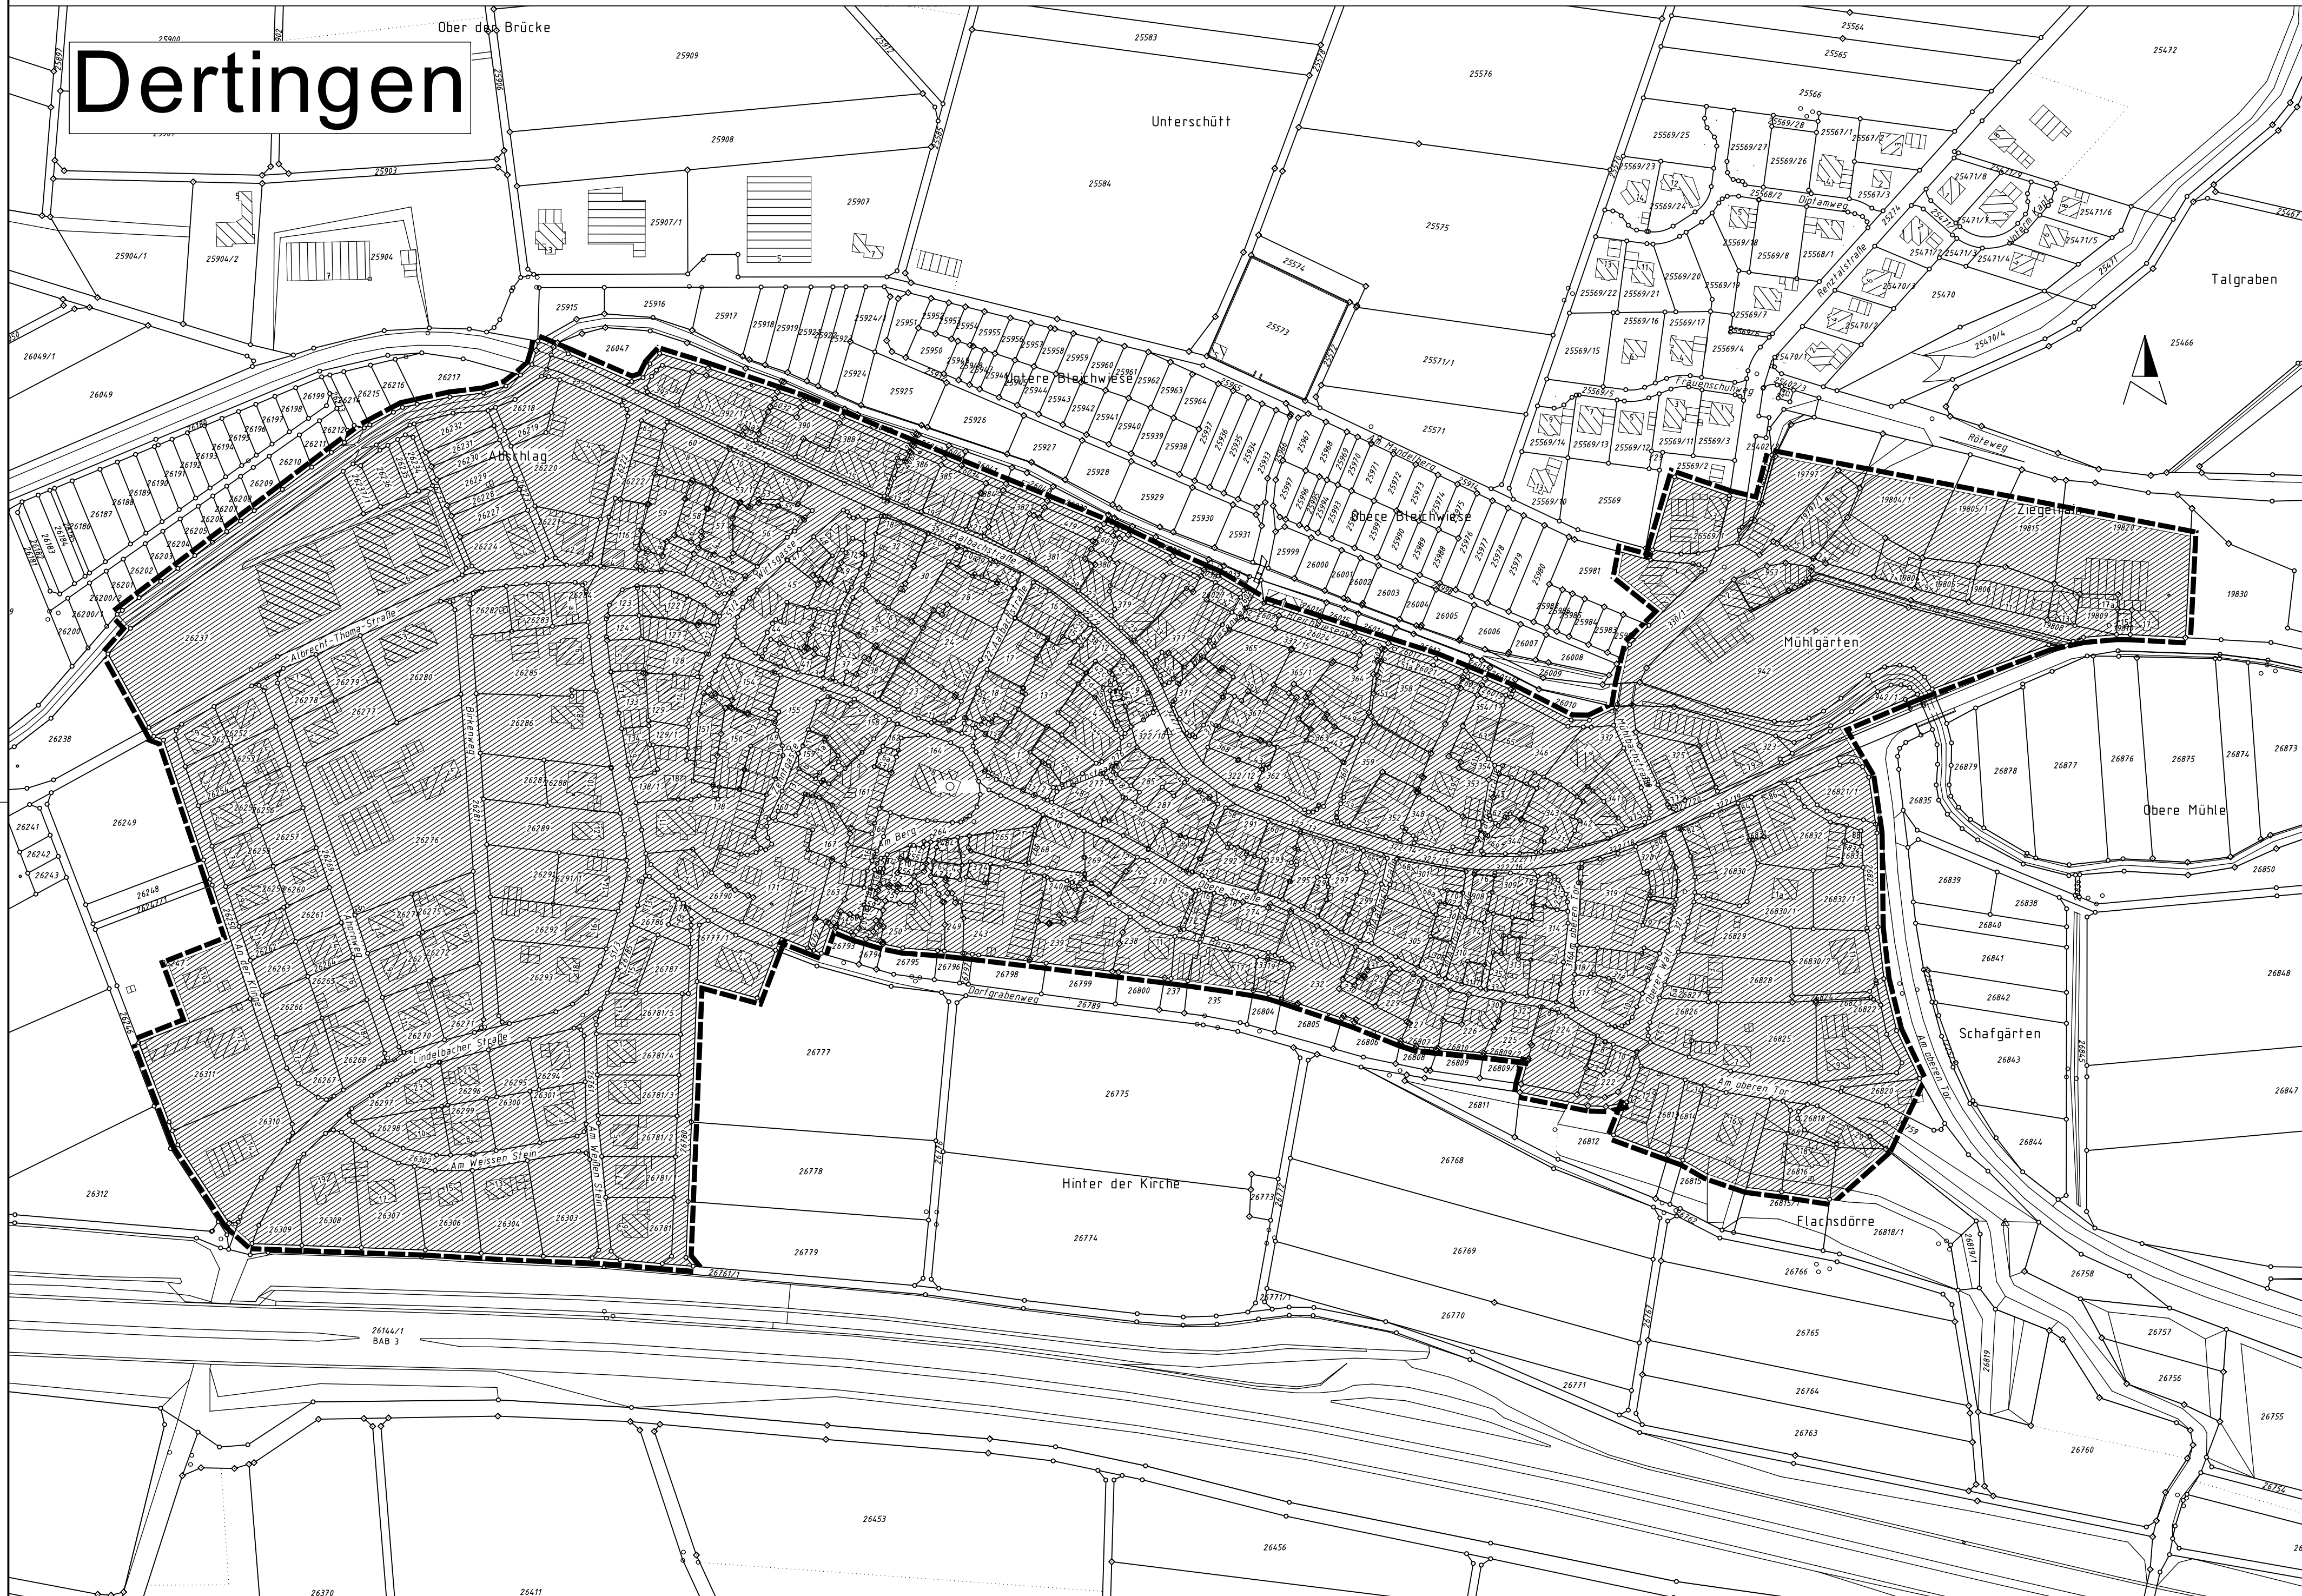

Sanierungsgebiet für die Ortsteile Dertingen und Kembach der Stadt Wertheim

 Geltungsbereich des Sanierungsgebietes Dertingen
 Fläche des Sanierungsgebietes Dertingen

 Geltungsbereich des Sanierungsgebietes Kembach
 Fläche des Sanierungsgebietes Kembach

Stadtplanung, Hochbau, Tiefbau
Sanierungsgebiet für die Ortsteile Dertingen und Kembach der Stadt Wertheim
Abgrenzungsplan
 Maßstab: 1 : 2000 Datum: 21.07.2008
 Blatt Nr. Anlage Nr. Gezeichnet Ho. i. d. F. 17.11.2008