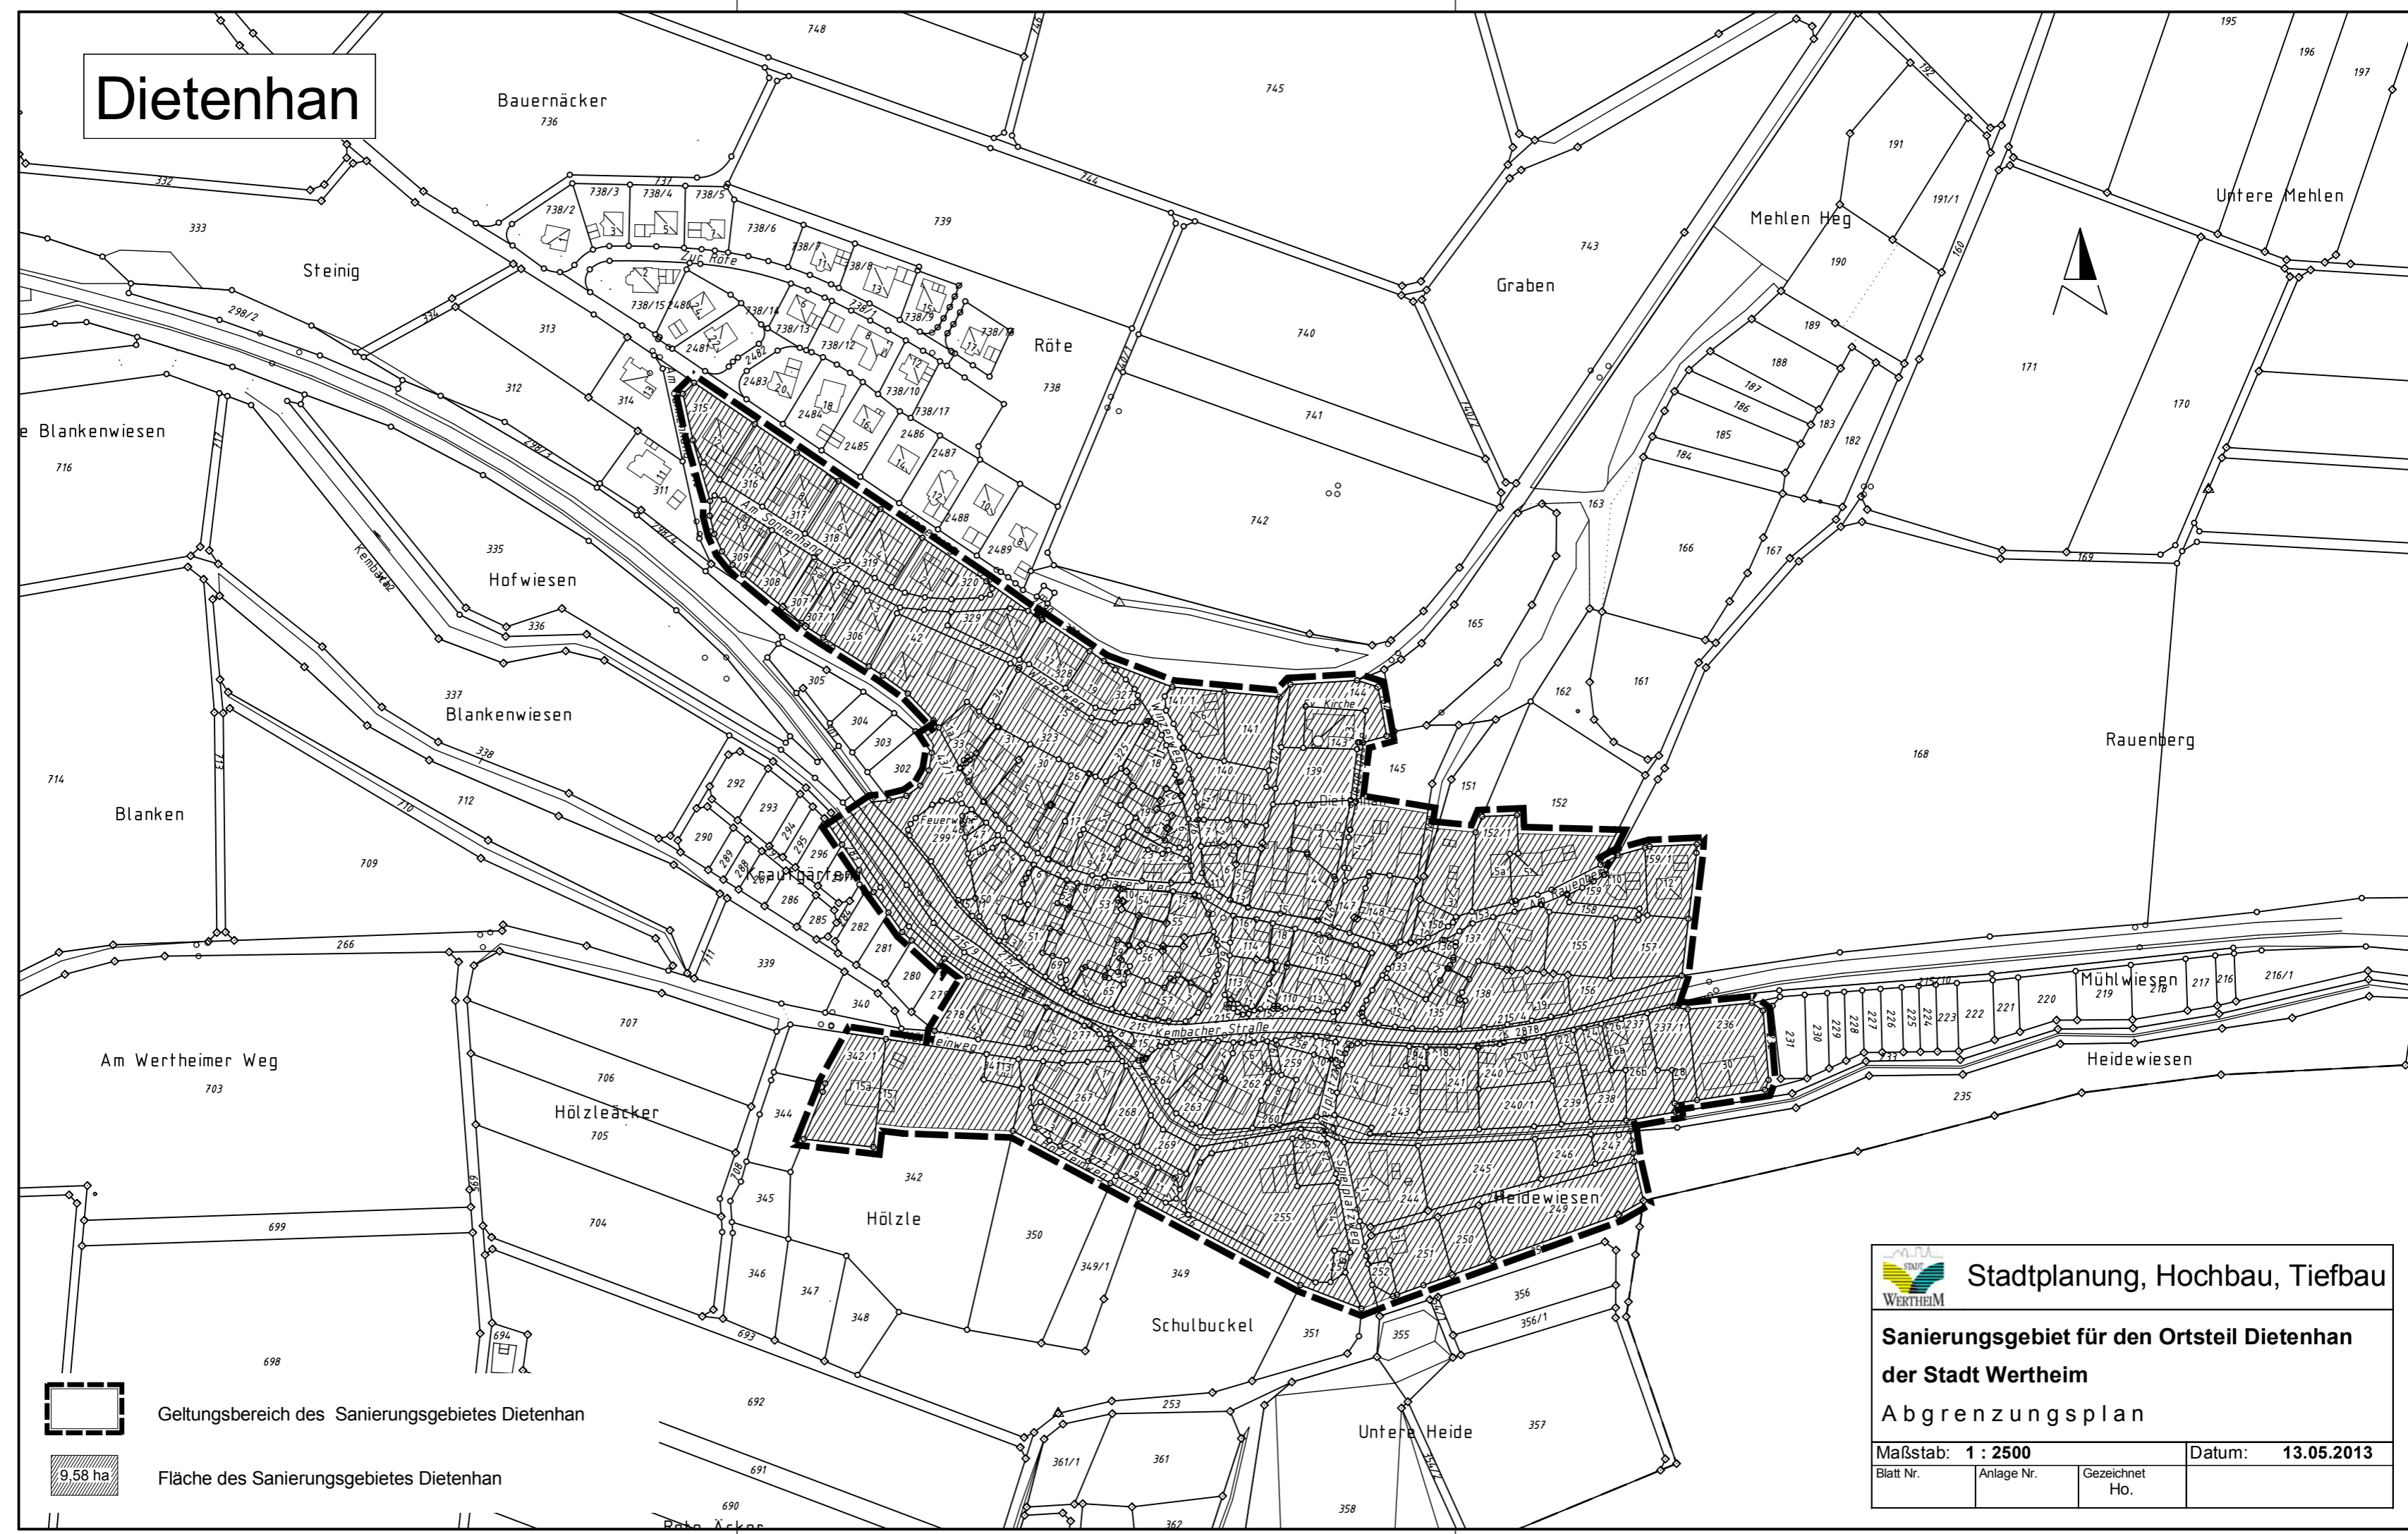

Dietenhan

Geltungsbereich des Sanierungsgebietes Dietenhan

Fläche des Sanierungsgebietes Dietenhan

Stadtplanung, Hochbau, Tiefbau

**Sanierungsgebiet für den Ortsteil Dietenhan
der Stadt Wertheim**
Abgrenzungsplan

Maßstab: **1 : 2500** Datum: **13.05.2013**

Blatt Nr.	Anlage Nr.	Gezeichnet Ho.
-----------	------------	-------------------